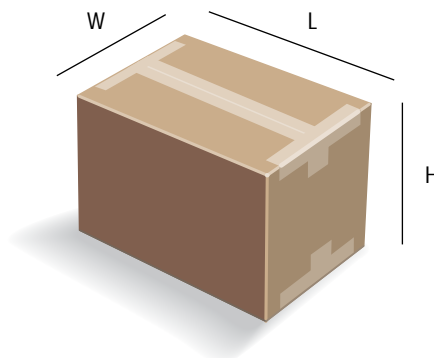

Límite de peso para sobres

Las tarifas para sobres se aplican a los envíos de documentos nacionales e internacionales, de correspondencia y en soportes electrónicos enviados en un UPS Express® Envelope que no excedan el límite de 0,5 kg. Los sobres nacionales, de importación y de exportación con un peso superior a 0,5 kg y menor o igual a 2,5 kg se facturarán de acuerdo a las tarifas de documentos. Los sobres nacionales, de importación y de exportación con peso superior a 2,5 kg se facturarán de acuerdo a las tarifas de paquetería.

Peso máximo

El peso máximo por paquete individual es de 70 kg. Si necesitas enviar paquetes individuales de más de 70 kg, consulta la sección Servicios de Carga en la Guía de Servicios de UPS o llama a UPS al 900 10 24 10 o al +34 91 745 64 00, si llamas desde fuera de España.

Para determinar la tarifa correspondiente a un envío de varios paquetes cuyo peso total supere 70 kg o 100 kg (UPS Standard y UPS Expedited), multiplica el peso total del envío, redondeado al kilogramo inmediatamente superior, por el precio por kilogramo correspondiente.

La cantidad a facturar será el resultado de dicho cálculo o la tarifa mínima indicada (la mayor de las dos cantidades).

Cómo determinar el peso volumétrico – para envíos de paquetería

$$\frac{L \times W \times H}{5000} = \text{Peso volumétrico}$$

L = longitud en cm
W = anchura en cm
H = altura en cm

* Los envíos con origen en los EE.UU. pueden sufrir una conversión de unidades de medida imperiales a unidades de medida métricas.