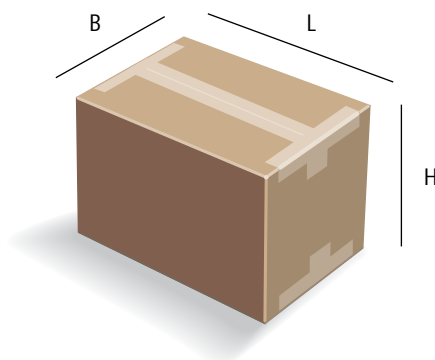

Het gefactureerde bedrag is de uitkomst van deze berekening of het aangegeven minimumtarief, indien dat hoger is.

Het volumegewicht bepalen -voor verzenden van kleine pakketten

$L \times B \times H = \text{Volumegewicht}$

5.000

L = lengte in cm

B = breedte in cm

H = hoogte in cm

Gewicht van de zending – voor UPS Worldwide Express Freight

Vergelijk het werkelijke gewicht en het volumegewicht van de vrachtzending. De grootste waarde is het factureerbare gewicht en moet worden gebruikt om het tarief te berekenen. Het gefactureerde bedrag zal het resultaat van de berekening zijn, of het getoonde minimumtarief, afhankelijk van welk groter is.